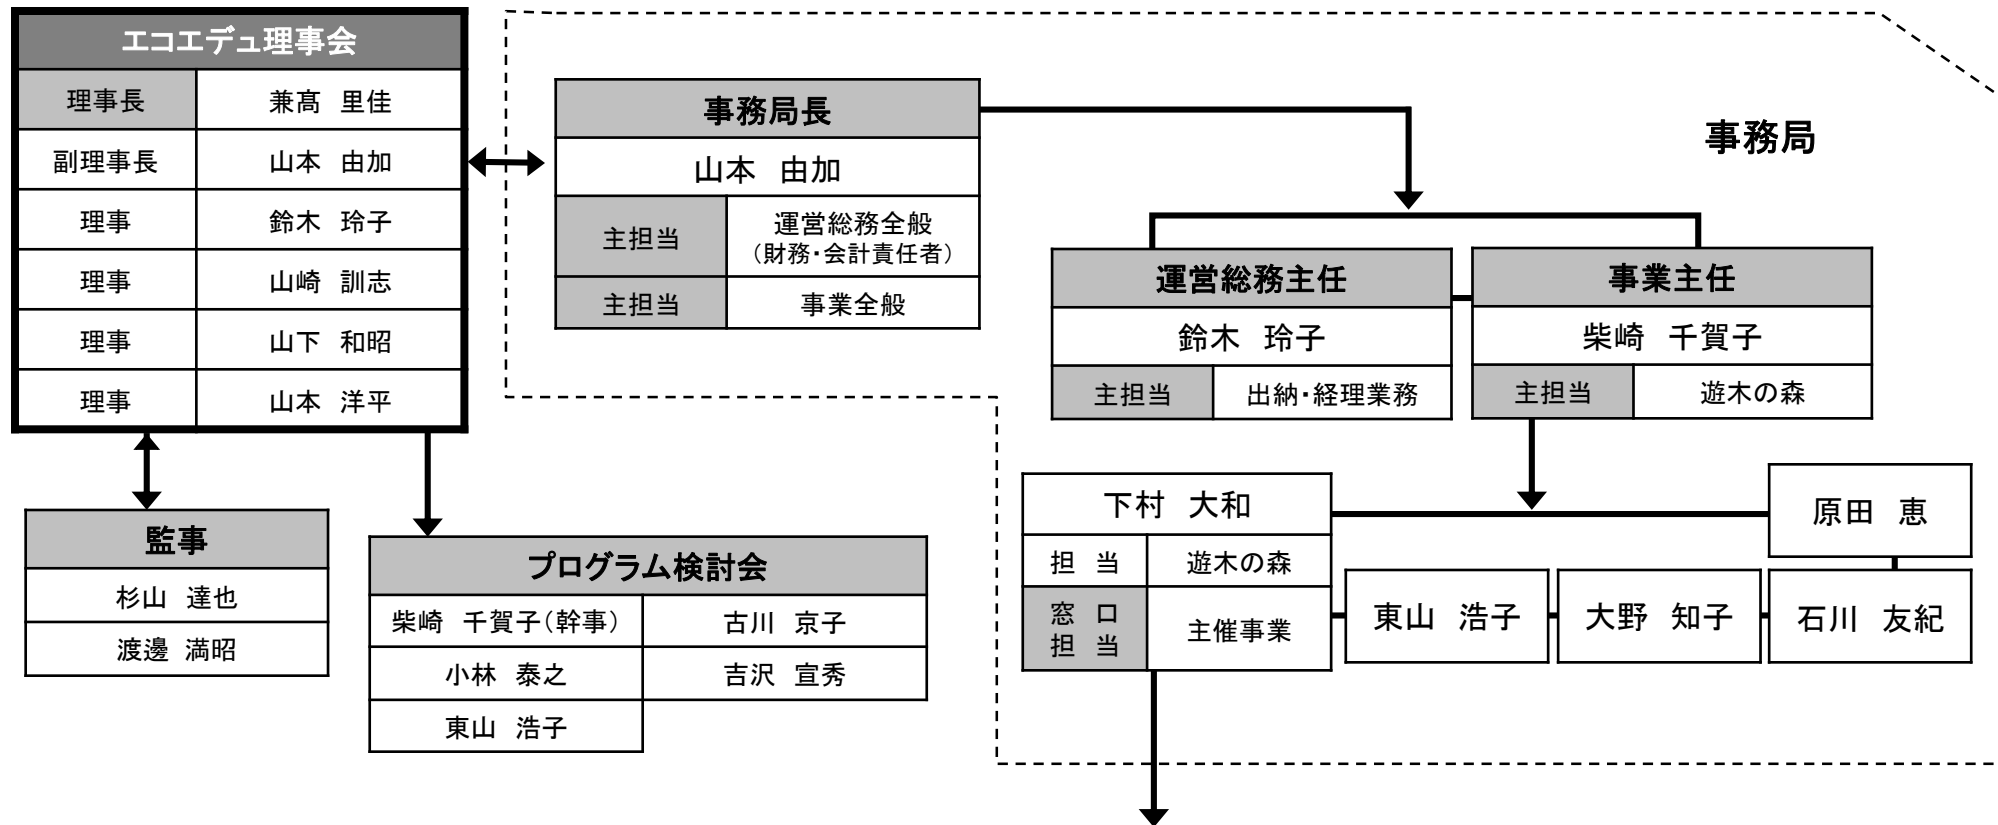

平成30年度 エコエデュ 組織図

2018.04.01現在

エコエデュ事務所

〒422-8002 静岡市駿河区谷田1170-2

054-263-2866(一般)
054-297-3008(会員専用)
member@ecoedu.or.jp

| 主催事業 | | | |
|-------------|--------|--------------|--------|
| 里山adventure | 柴崎 千賀子 | 里山の かやねずみ | 大野 知子 |
| 里山QUEST | 柴崎 千賀子 | 日曜かやっこ | 原田 恵 |
| 里山QUEST II | 柴崎 千賀子 | 里山やっほ | 大野 知子 |
| 里山BASE | 柴崎 千賀子 | 里山ビギナーズ | 柴崎 千賀子 |
| 里山BASE+ | 柴崎 千賀子 | 研修 | 柴崎 千賀子 |
| 竹きりプロジェクト | 鈴木 玲子 | 里山de遊び隊 | 大石 順一 |
| | | わんぱく里山 | 小林 泰之 |
| | | わんぱく題楽 | 毎熊 幸代 |
| | | 宝さがし隊 | 西林 秀晃 |
| | | 環境楽校 | 吉沢 宣秀 |

※ 主催事業は、事務局と会員が共に企画・運営しています。