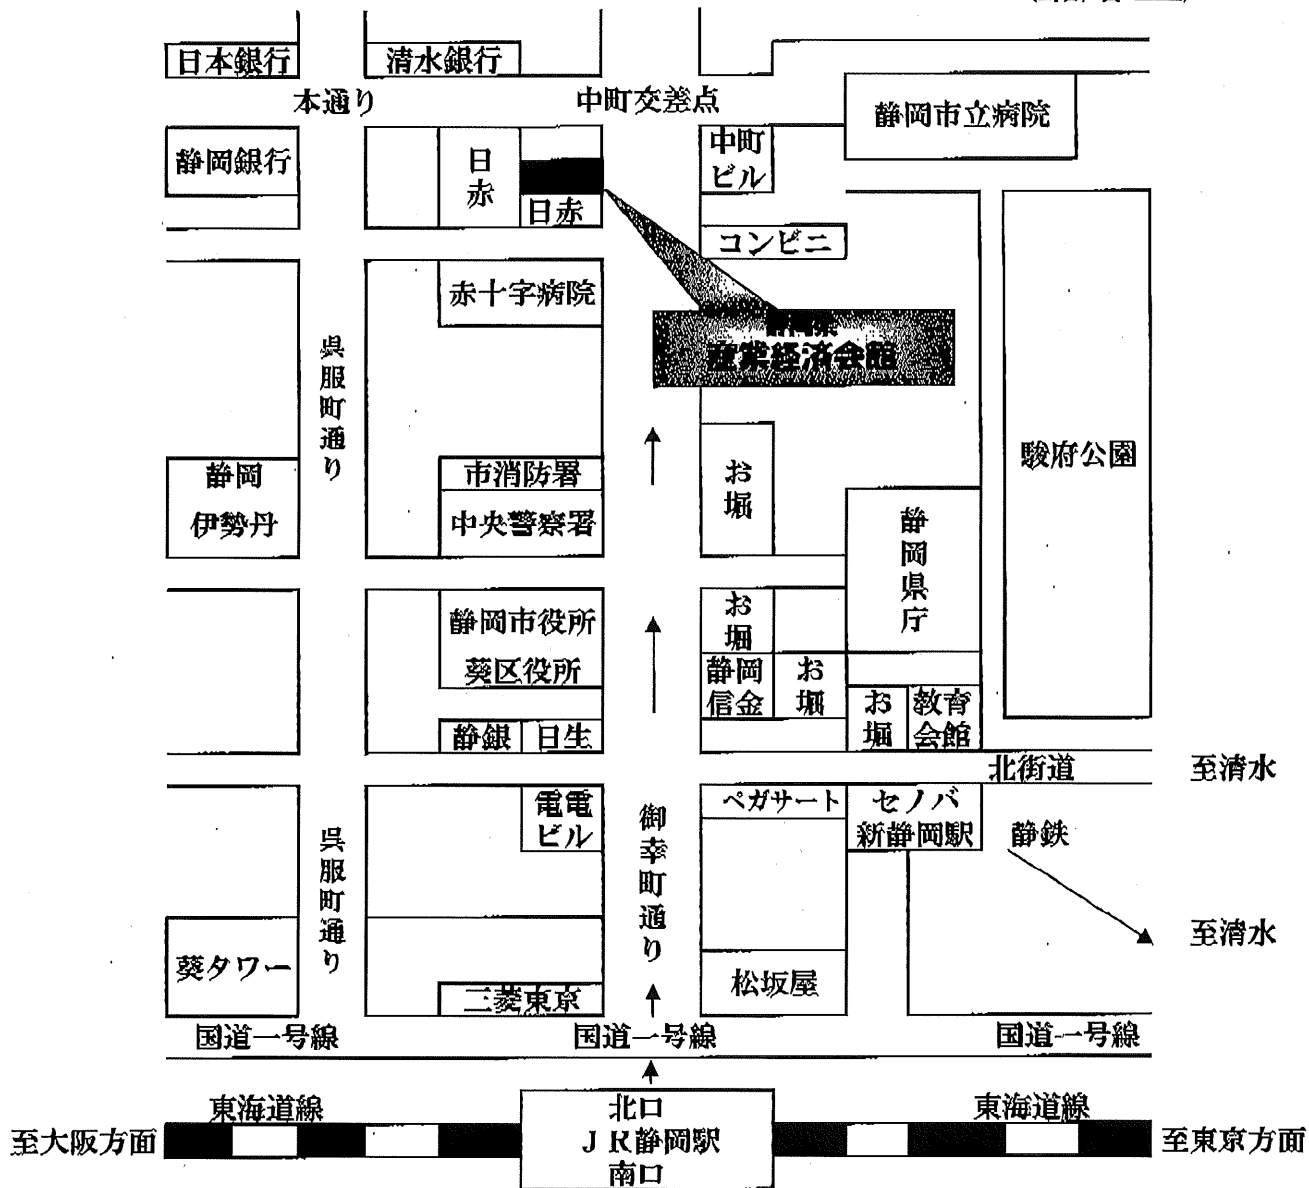

会場ご案内図

(会議室は3階です)

静岡県産業経済会館 (7階建て)

静岡市葵区追手町44-1

TEL: 054-273-4330

(2階/管理室)

* JR静岡駅「北口」より徒歩「15分」です

* 駐車場はありません。近隣有料駐車場をご利用下さい。
尚、会議室利用者の主催者用として「1台分」のみご用意しております。